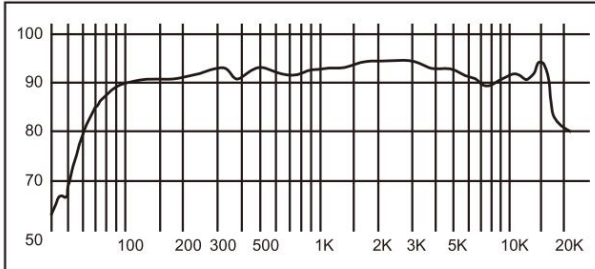

Specifications

Model		DSP158	DSP258	DSP358	DSP458
Driver Unit		8"×1, 1.4"×1	8"×2, 1.4"×1	8"×3, 1.4"×1	8"×4, 1.4"×2
Rated Power		40W	80W	120W	160W
Rated Voltage	70V	20W-40W	40W-80W	60W-120W	80W-160W
	100V	40W	80W	120W	160W
Sensitivity (1m, 1W)		91dB±2dB	92dB±2dB	93dB±2dB	94dB±2dB
Frequency Response		80Hz-16kHz	80Hz-16kHz	80Hz-16kHz	80Hz-16kHz

Max. SPL (1m)	107dB±2dB	111dB±2dB	114dB±2dB	116dB±2dB
Dimension (H×W×D)	435×248×238mm	670×248×238mm	910×248×238mm	1325×248×238mm

Product Information

Freq. Response(dB SPL、1W、1m)

Distortion (THD<5% 1W、1m、100Hz-10kHz)