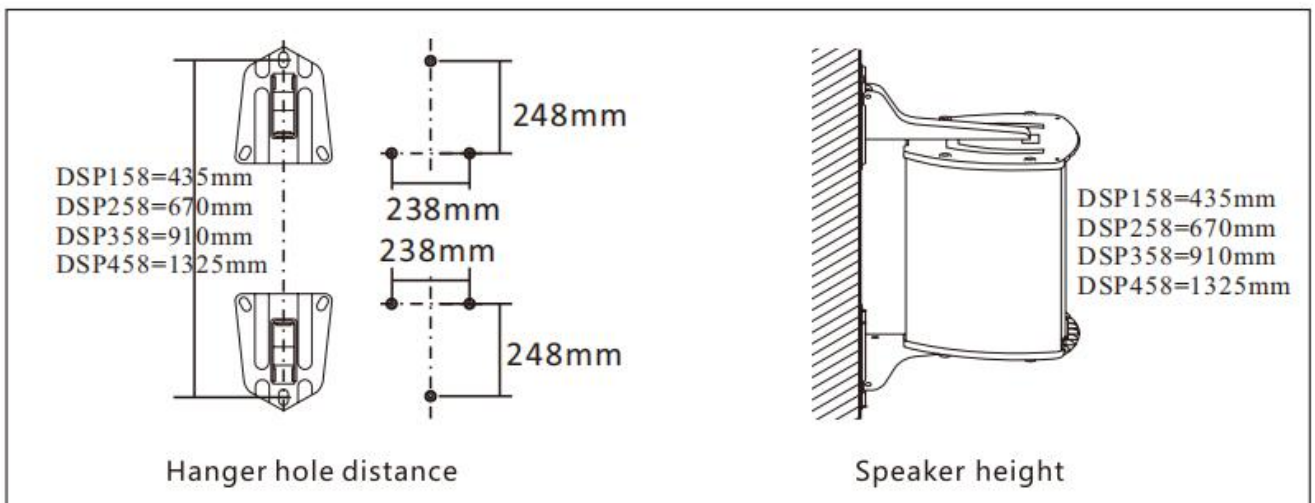

Installation

- ①. Fit 6 M8 bolts on the mounting surface and set the speaker system as above;
- ②. Connect audio broadcasting wire to the terminals according to the table below;

Voltage	Model	DSP158		DSP258		DSP358		DSP458	
		70V	100V	70V	100V	70V	100V	70V	100V
Power									
Terminals									
	Black---Blue	20W	40W	40W	80W	60W	120W	80W	160W
	Black---White	40W	—	80W	—	120W	—	160W	—

ATTENTION: "—" This connection is only should be in transmission distance is far away. ATTENTION: The black line must be the common terminal when connecting public address wires.

- ③. Adjust the direction of the set and examine whether it is steady.