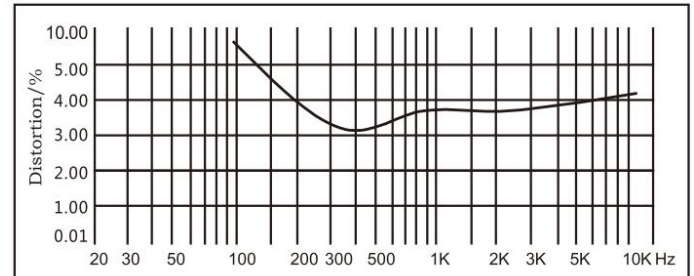

Specifications

Model		DSP158	DSP258	DSP358	DSP458
Driver Unit		8"×1, 1.4"×1	8"×2, 1.4"×1	8"×3, 1.4"×1	8"×4, 1.4"×2
Rated Power		40W	80W	120W	160W
Rated Voltage	70V	20W-40W	40W-80W	60W-120W	80W-160W
	100V	40W	80W	120W	160W
Sensitivity (1m, 1W)		91dB±2dB	92dB±2dB	93dB±2dB	94dB±2dB
Frequency Response		80Hz-16kHz	80Hz-16kHz	80Hz-16kHz	80Hz-16kHz

Max. SPL (1m)	107dB±2dB	111dB±2dB	114dB±2dB	116dB±2dB
Dimension (H×W×D)	435×248×238mm	670×248×238mm	910×248×238mm	1325×248×238mm

Product Information

Freq. Response(dB SPL、1W、1m)

Distortion (THD<5% 1W、1m、100Hz-10kHz)